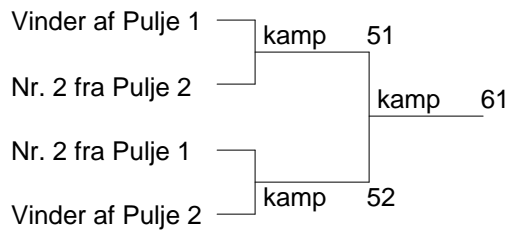

Damesingle U15 B Puljevinder Finale

Damedouble U15 B Pulje 1

1 Kamille Carlsson Lea Midtgaard	Augustenborg Aabenraa	1-2 kamp	62
2 Nanna Christensen Nadja Børsting	Bov Harreslev - Kobbermølle UF		

Mixed double U15 B Pulje 1

1 Jannik Petersen Charlize Weingandt	Harreslev - Kobbermølle UF	1-2 kamp	66
2 Martin Loges Johanne Juul Olsen	Harreslev - Kobbermølle UF